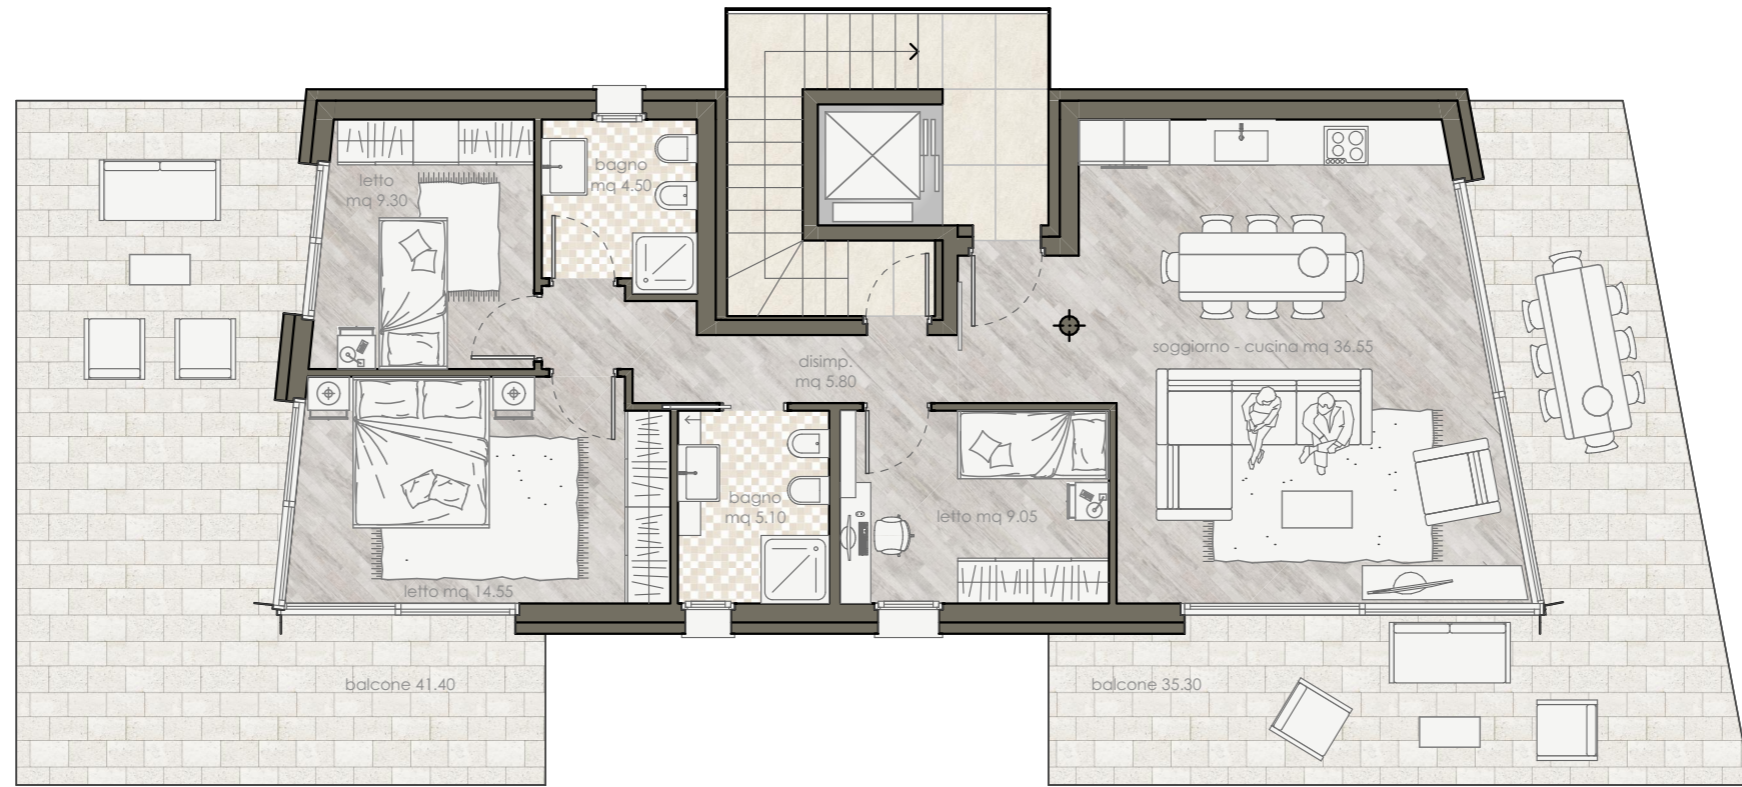

ABIASI

VILLA BIAZI

letto mq 13.00

bagno
mq 5.95

disimp.
mq 8.50

soggiorno - cucina mq 34.55

letto mq 16.05

bagno
mq 5.85

letto mq 10.20

area verde 32.85

terrazza 35.90

solarium 22.60