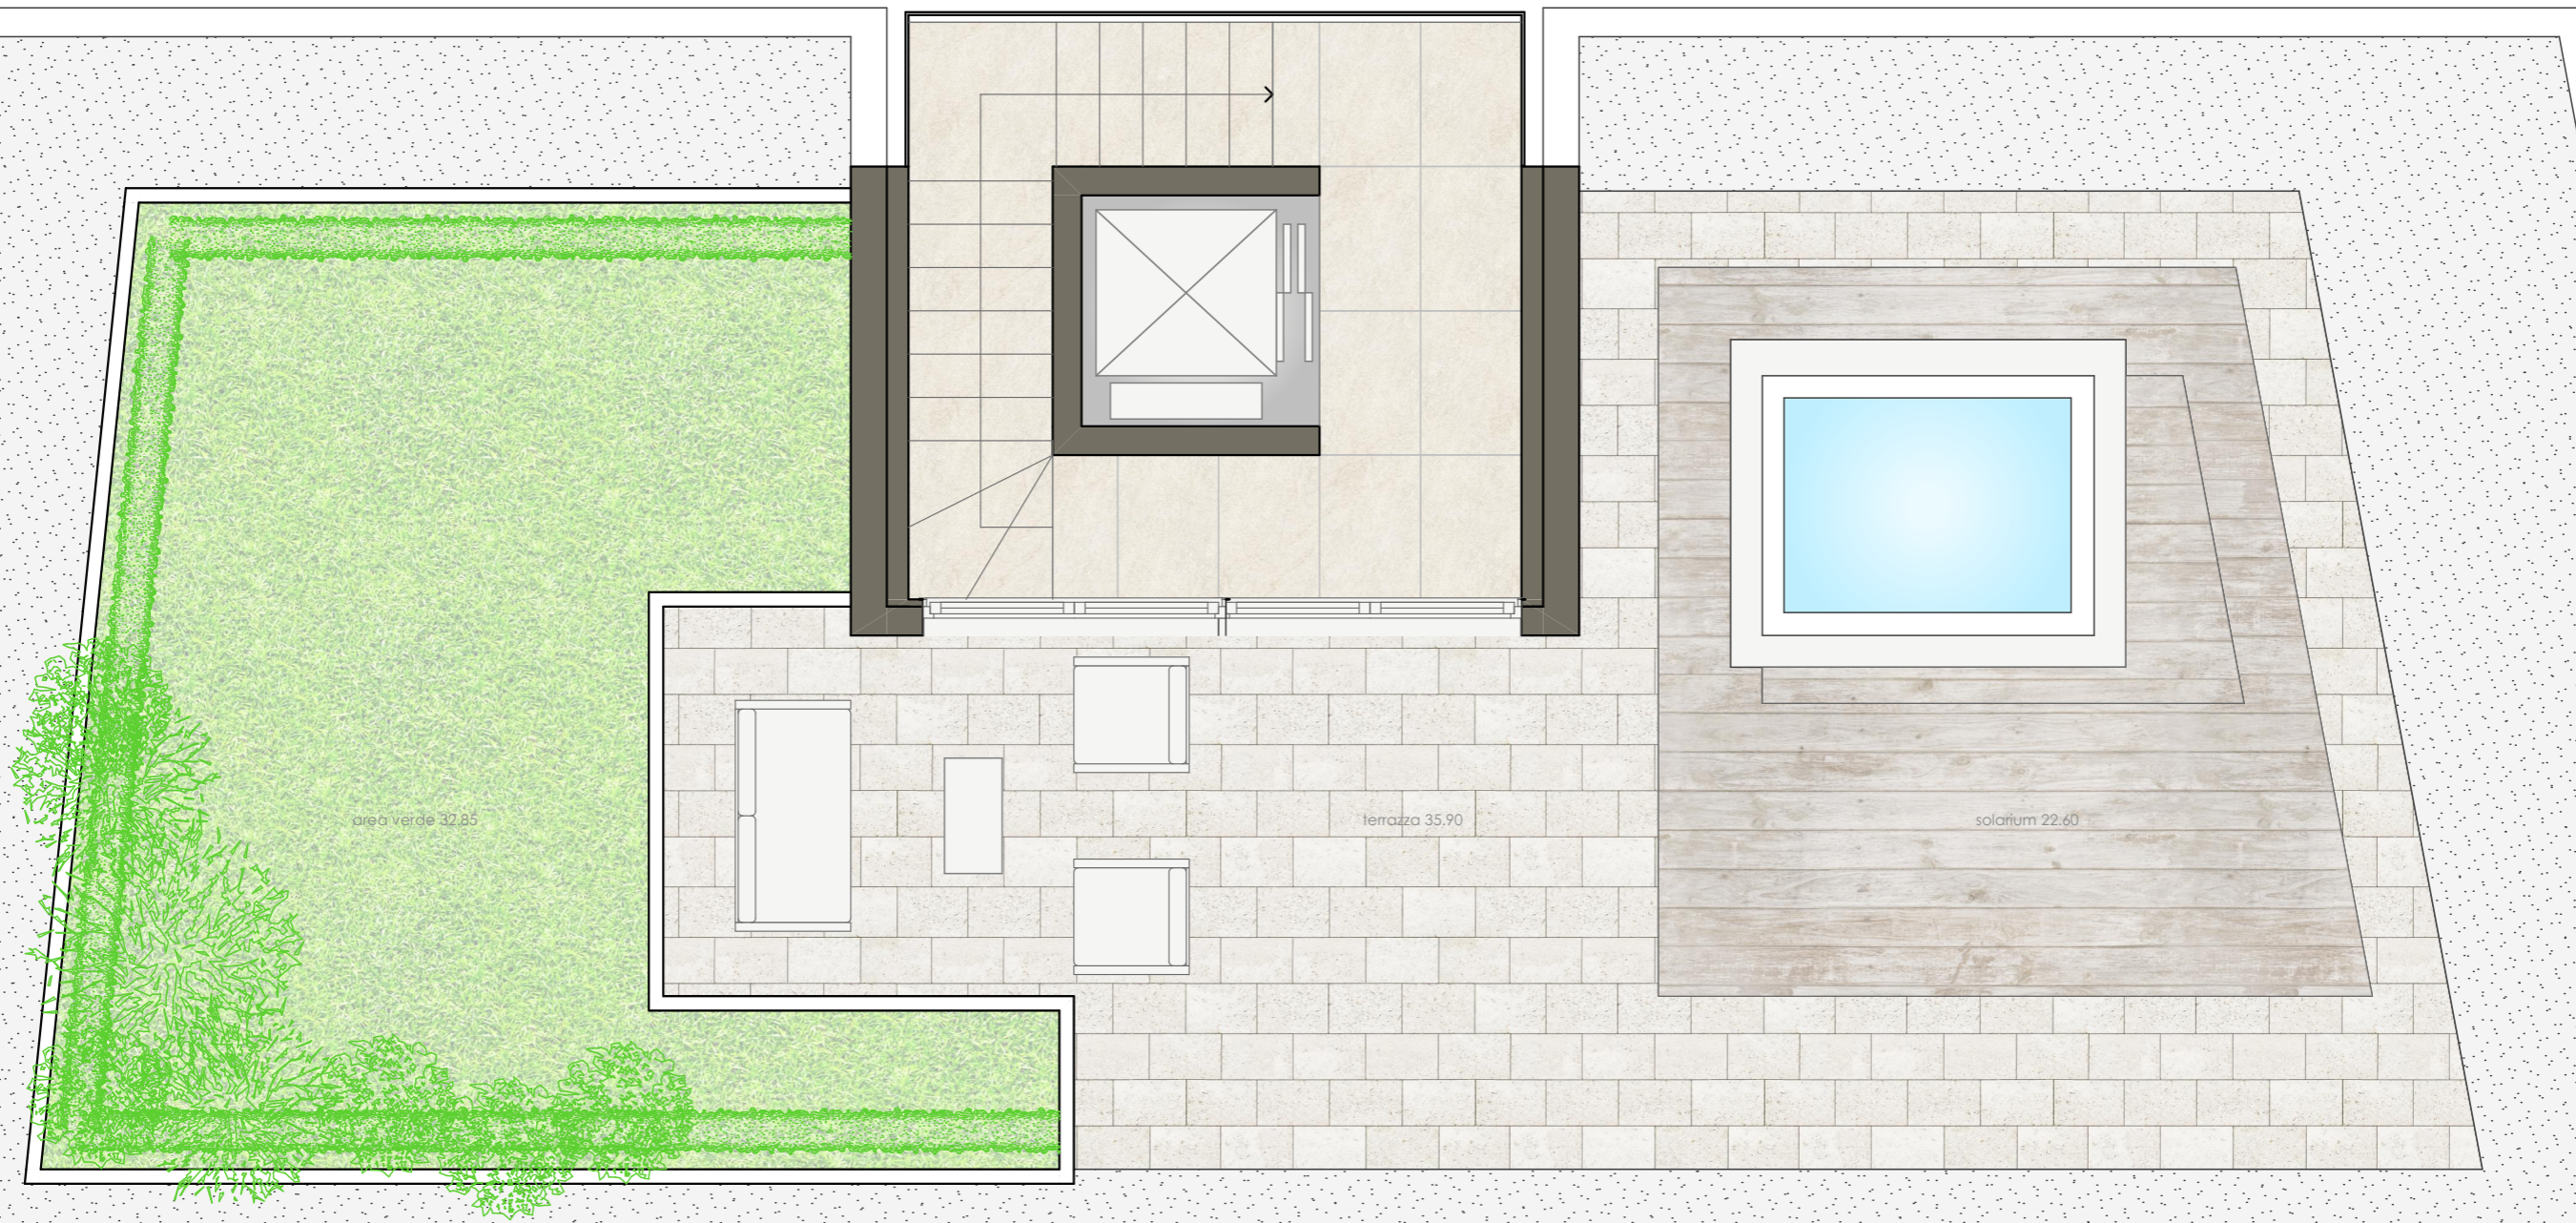

ABIASI

VILLA BIAZI

letto mq 13.00

bagno
mq 5.95

disimp.
mq 8.50

soggiorno - cucina mq 34.55

letto mq 16.05

bagno
mq 5.85

letto mq 10.20

area verde 32.85

terrazza 35.90

solarium 22.60