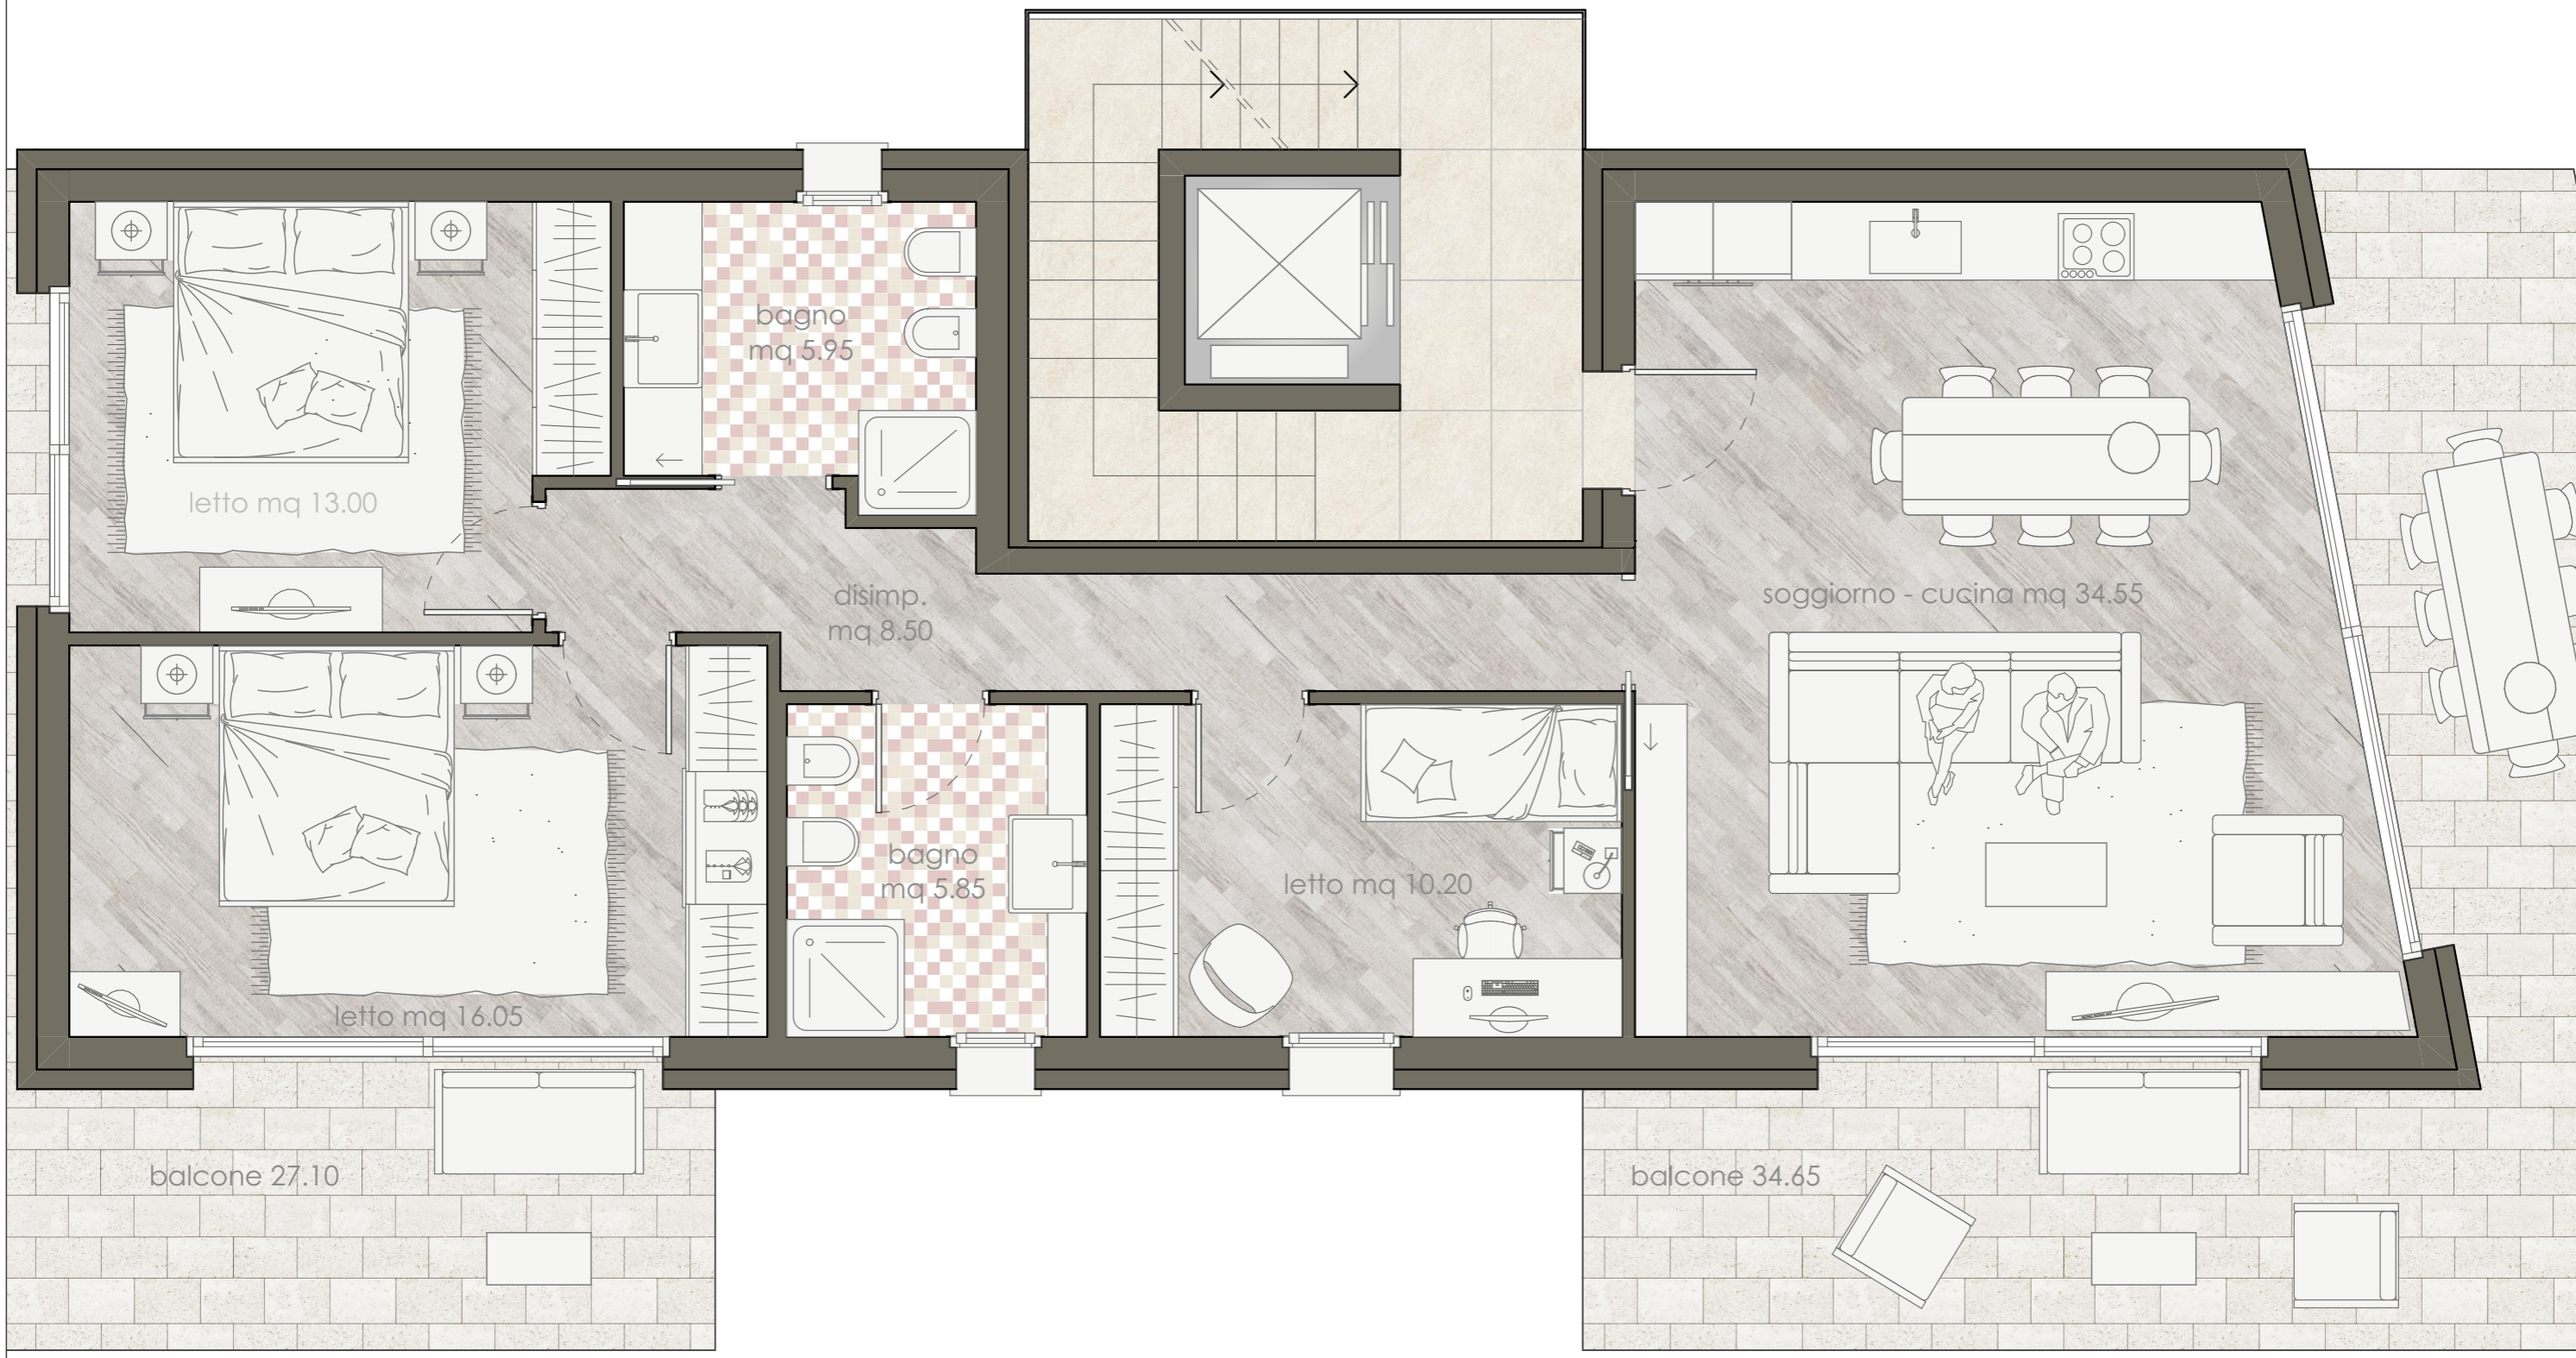

ABIASI

VILLA BIAZI

letto mq 13.00

bagno
mq 5.95

disimp.
mq 8.50

soggiorno - cucina mq 34.55

letto mq 16.05

bagno
mq 5.85

letto mq 10.20

area verde 32.85

terrazza 35.90

solarium 22.60