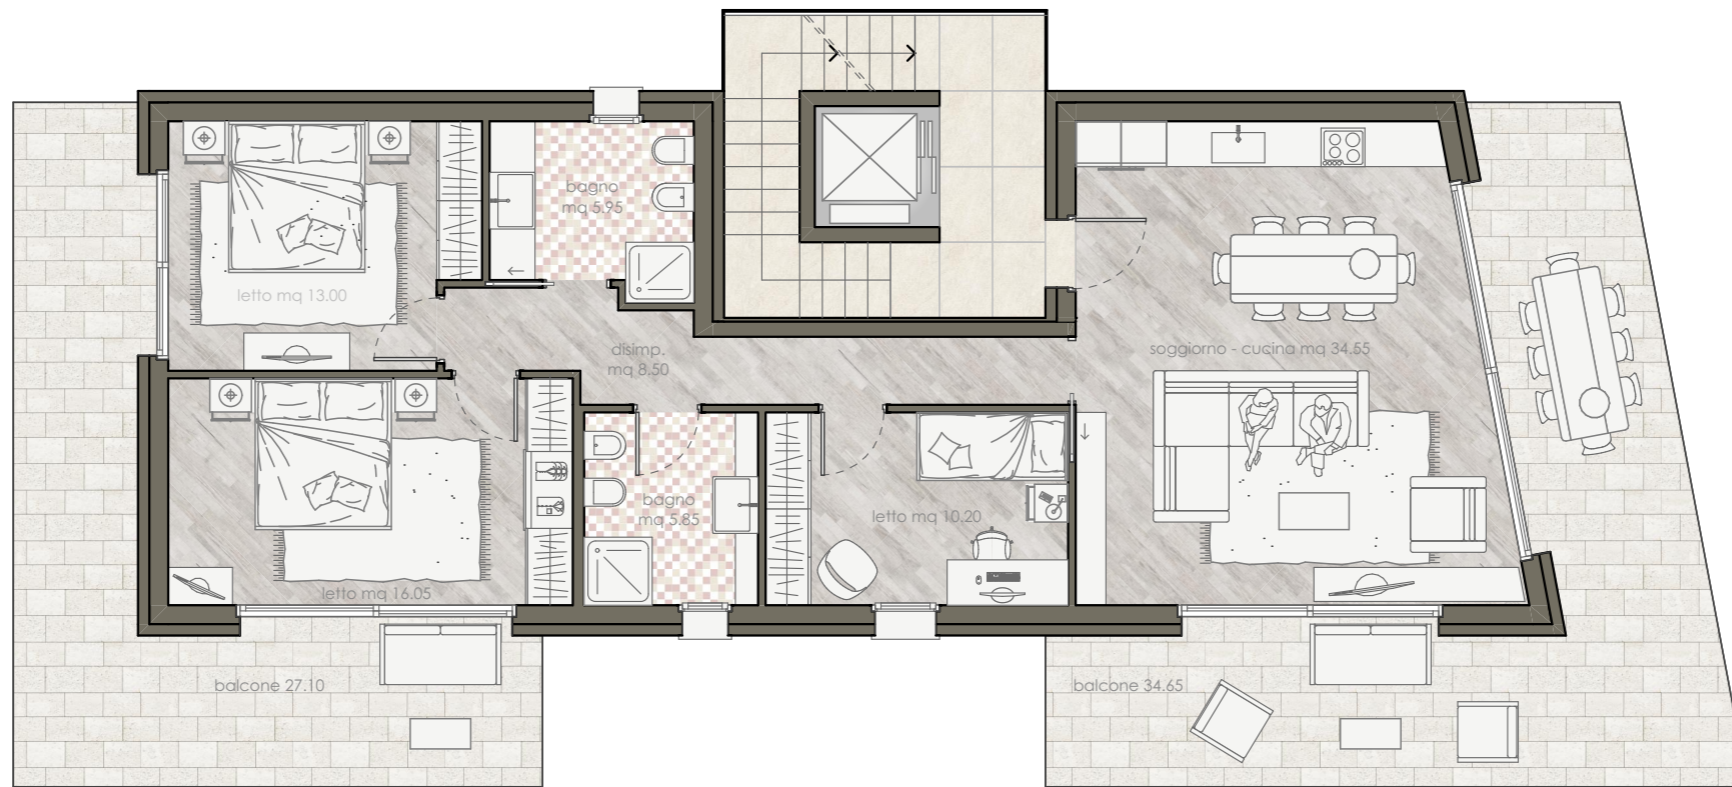

ABIASI

VILLA BIAZI

letto mq 13.00

bagno
mq 5.95

disimp.
mq 8.50

soggiorno - cucina mq 34.55

letto mq 16.05

bagno
mq 5.85

letto mq 10.20

area verde 32.85

terrazza 35.90

solarium 22.60