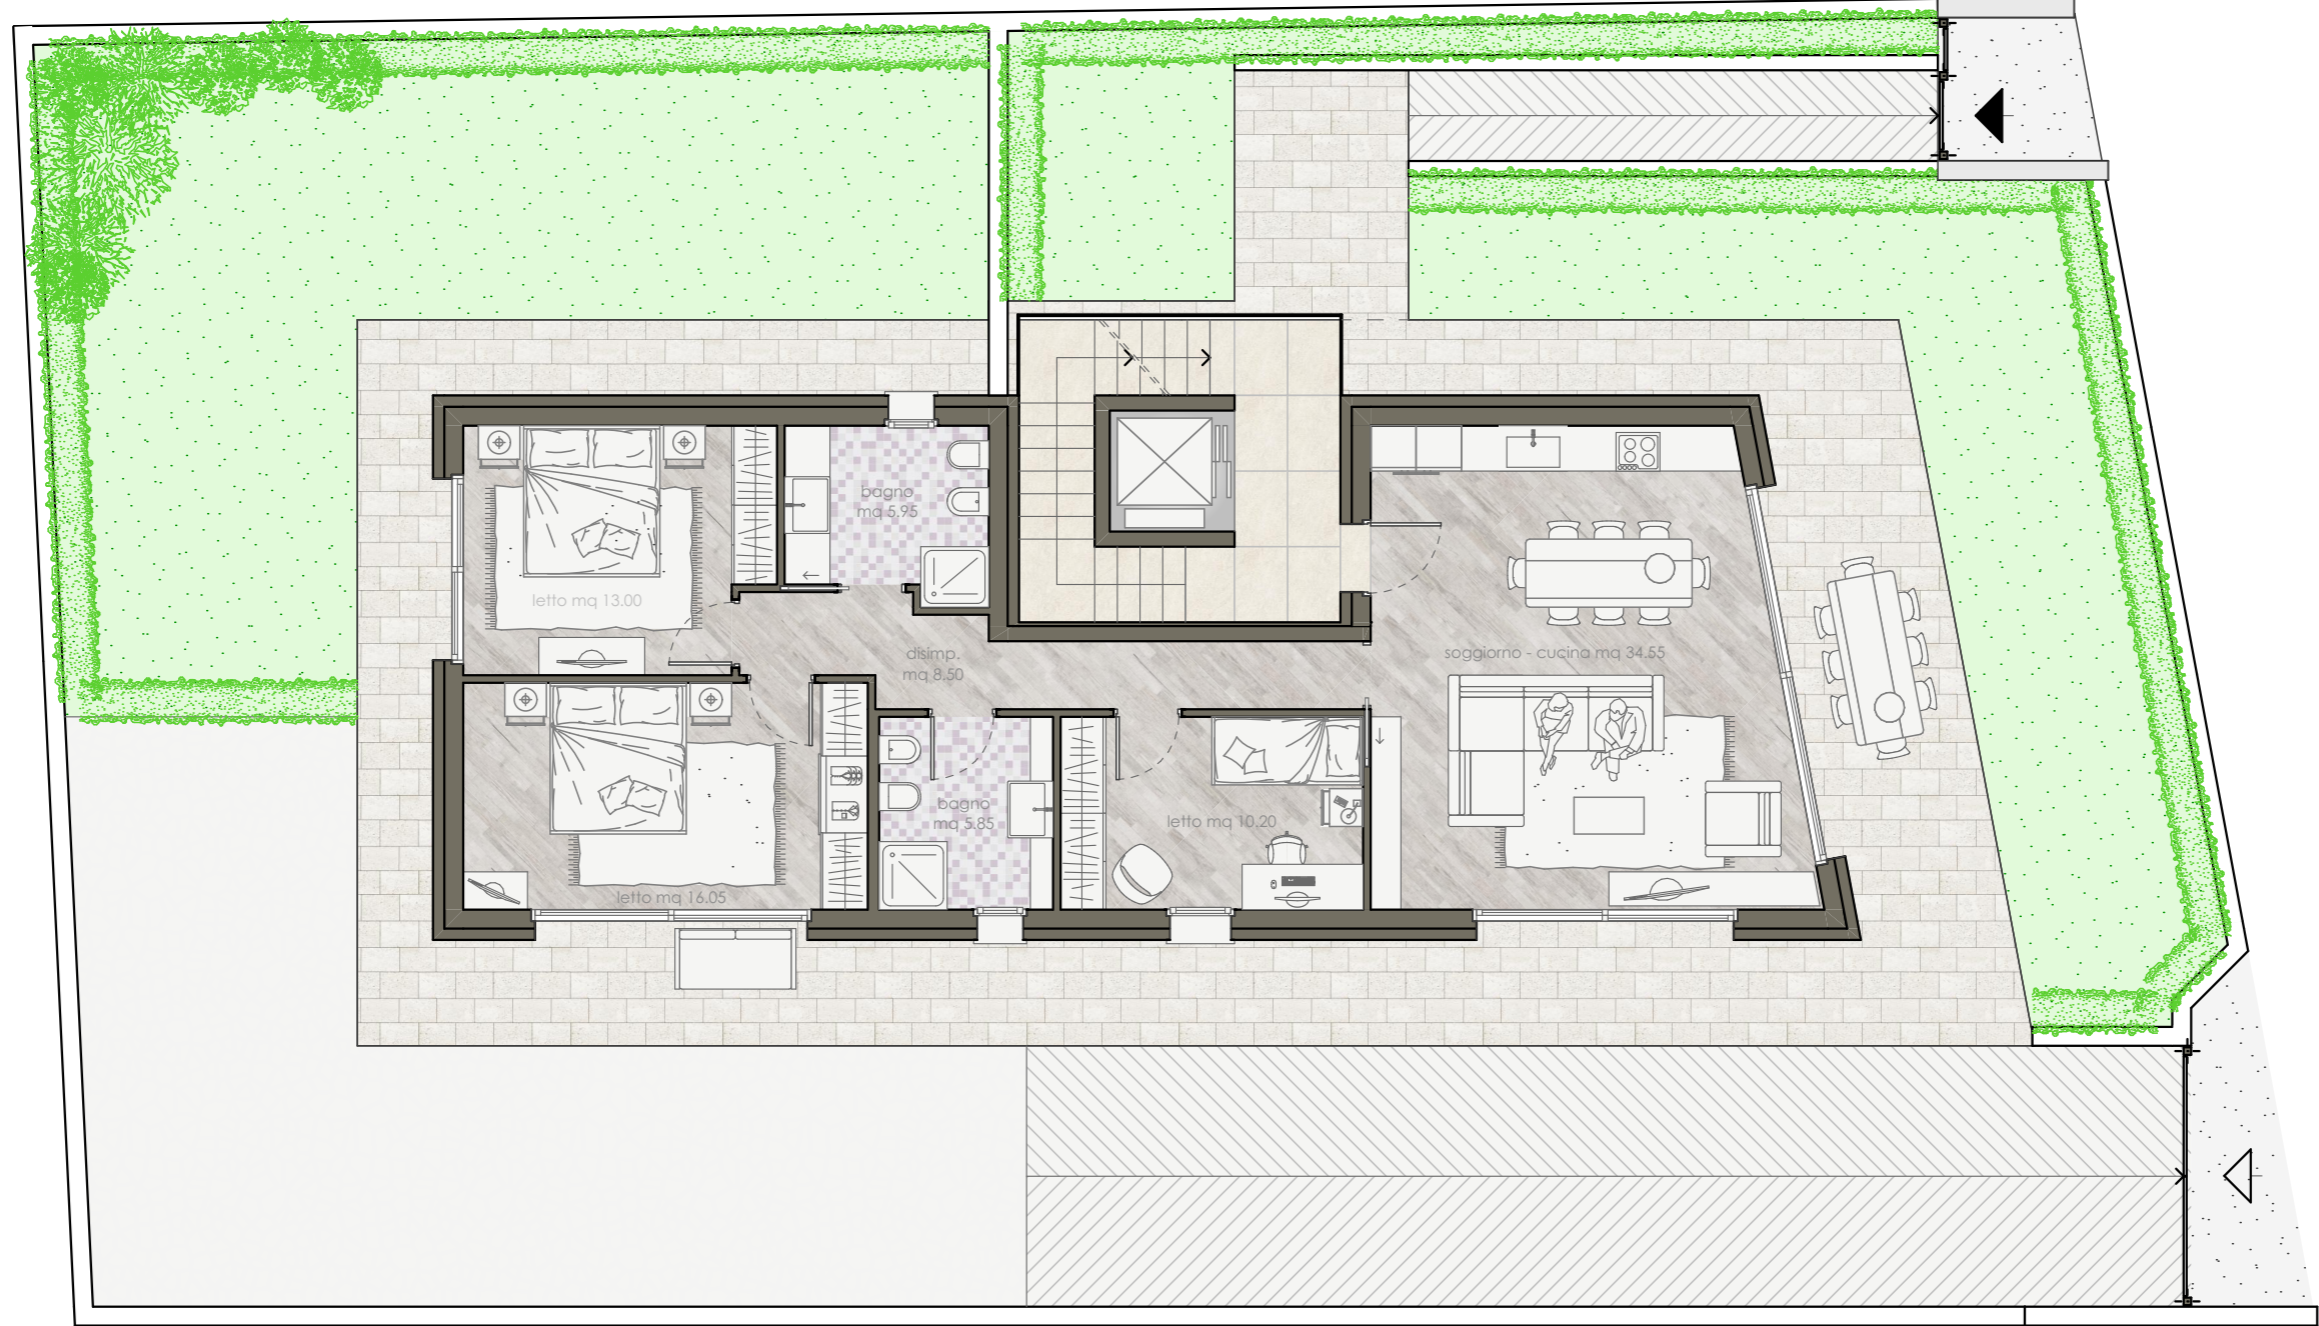

ABIASI

VILLA BIAZI

letto mq 13.00

bagno
mq 5.95

disimp.
mq 8.50

soggiorno - cucina mq 34.55

letto mq 16.05

bagno
mq 5.85

letto mq 10.20

area verde 32.85

terrazza 35.90

solarium 22.60