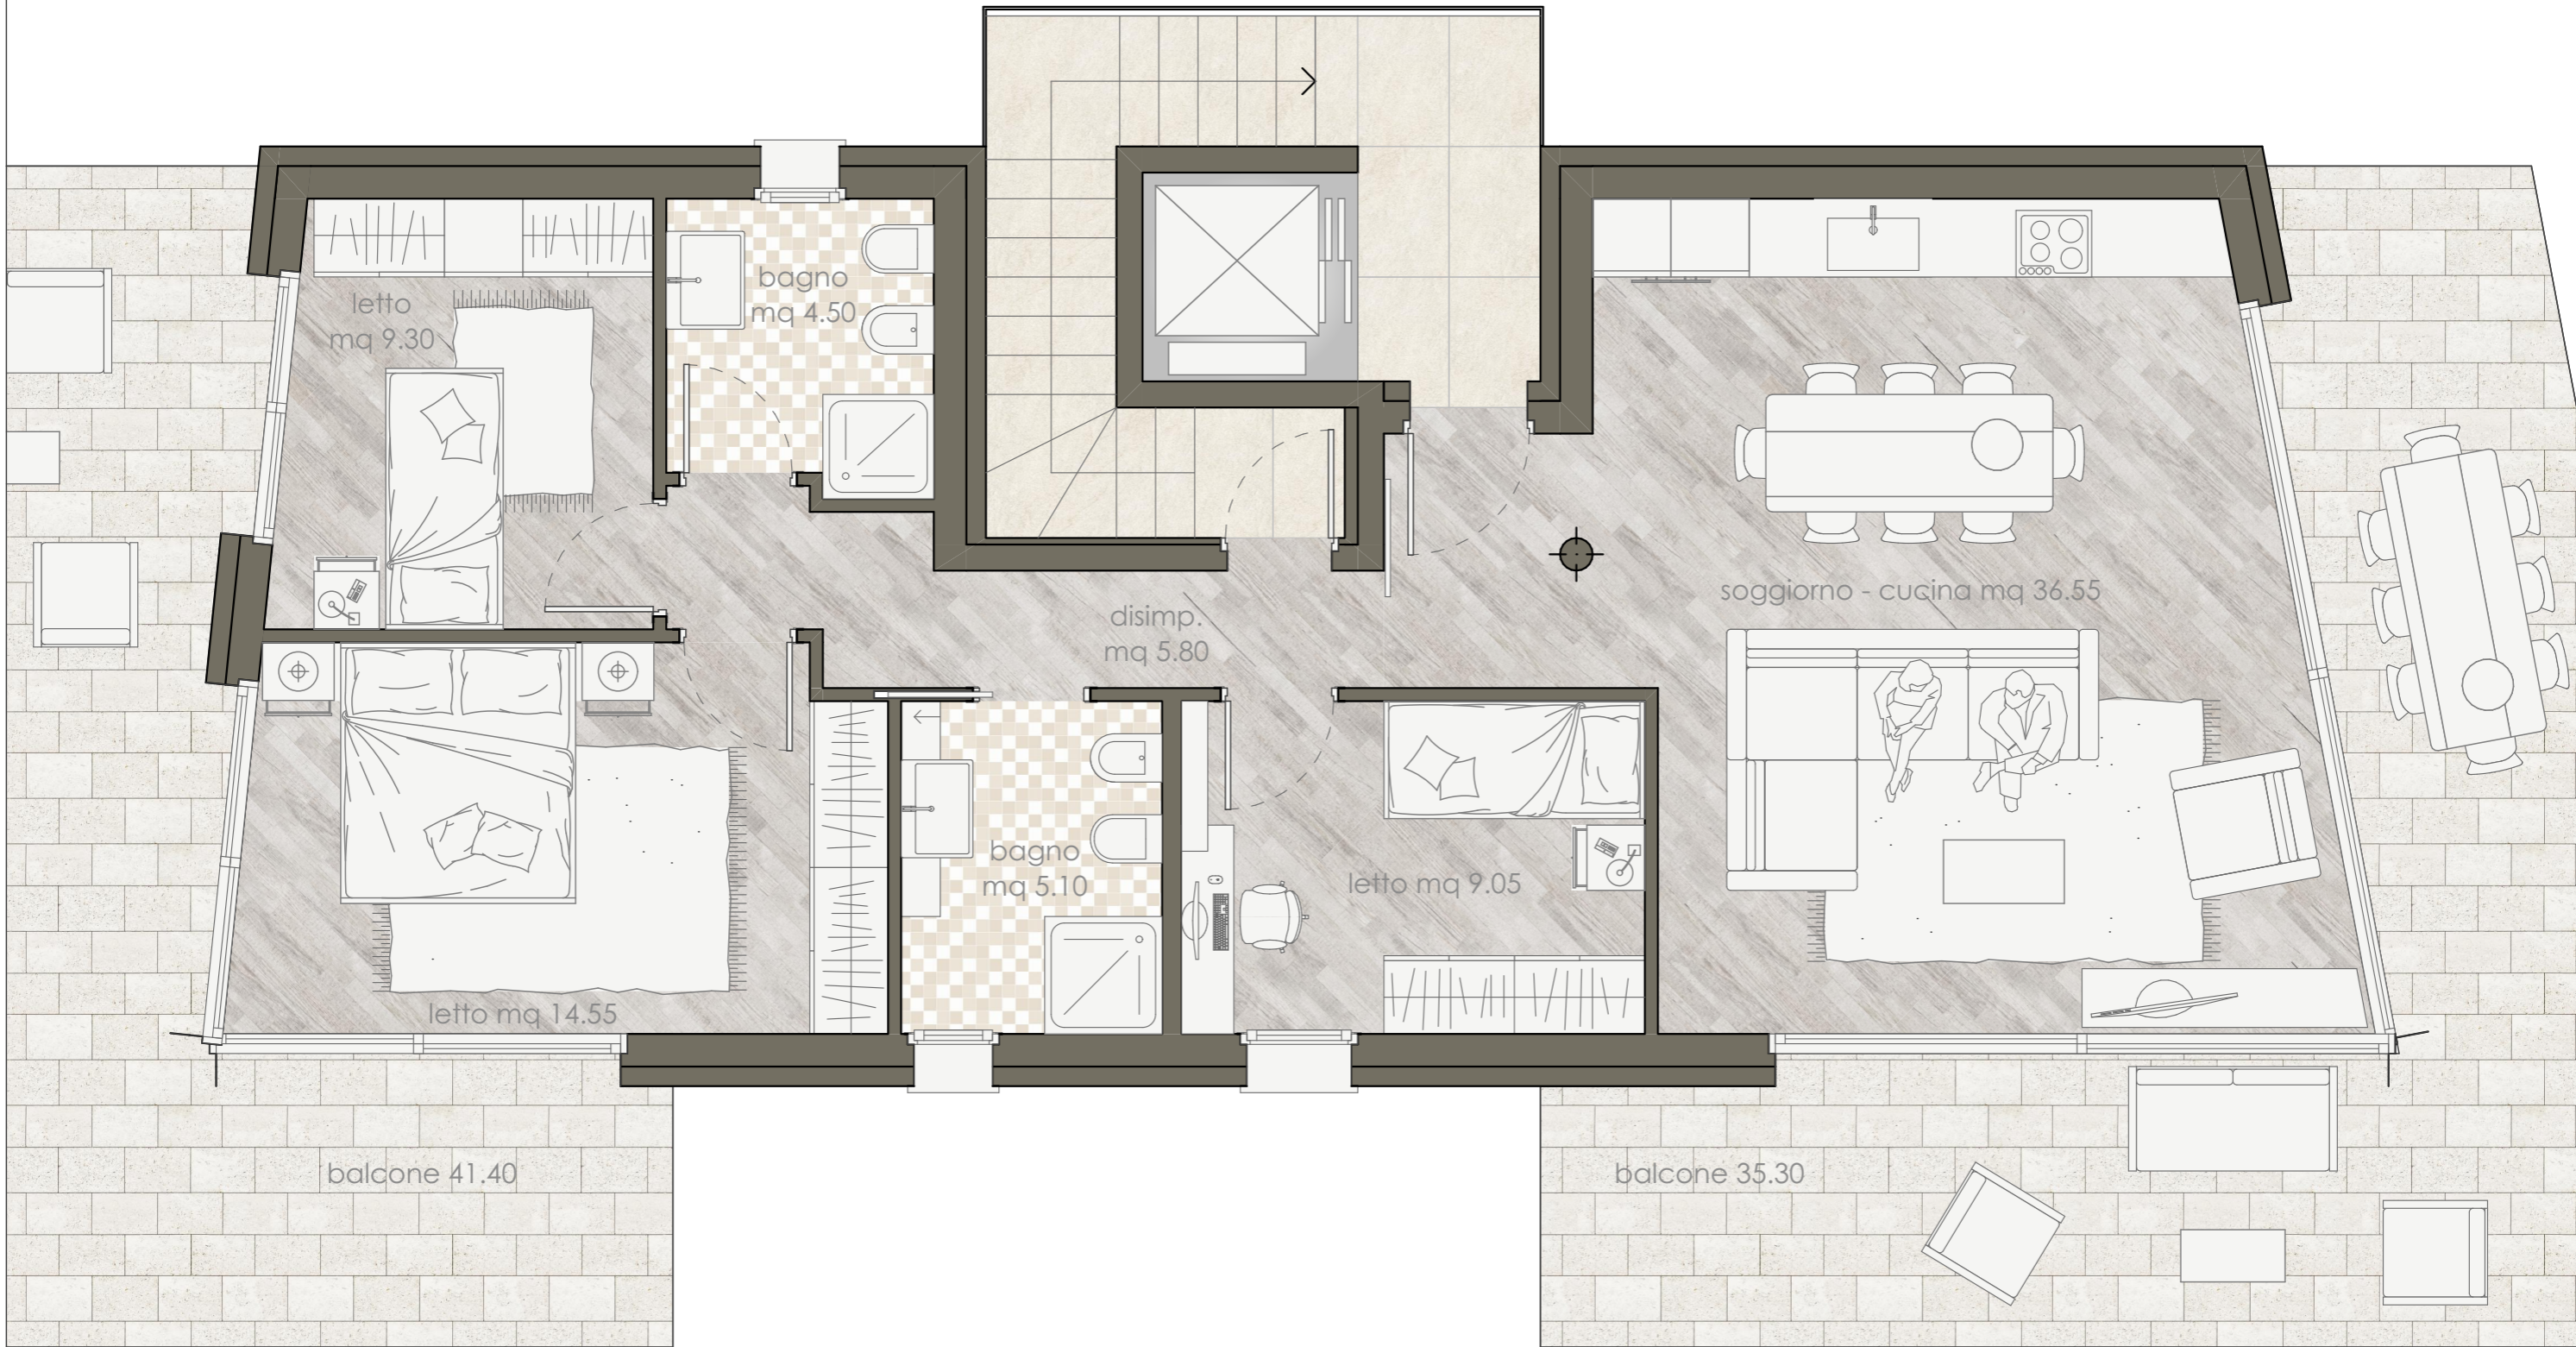

ABIASI

VILLA BIAZI

letto mq 13.00

bagno
mq 5.95

disimp.
mq 8.50

soggiorno - cucina mq 34.55

letto mq 16.05

bagno
mq 5.85

letto mq 10.20

area verde 32.85

terrazza 35.90

solarium 22.60