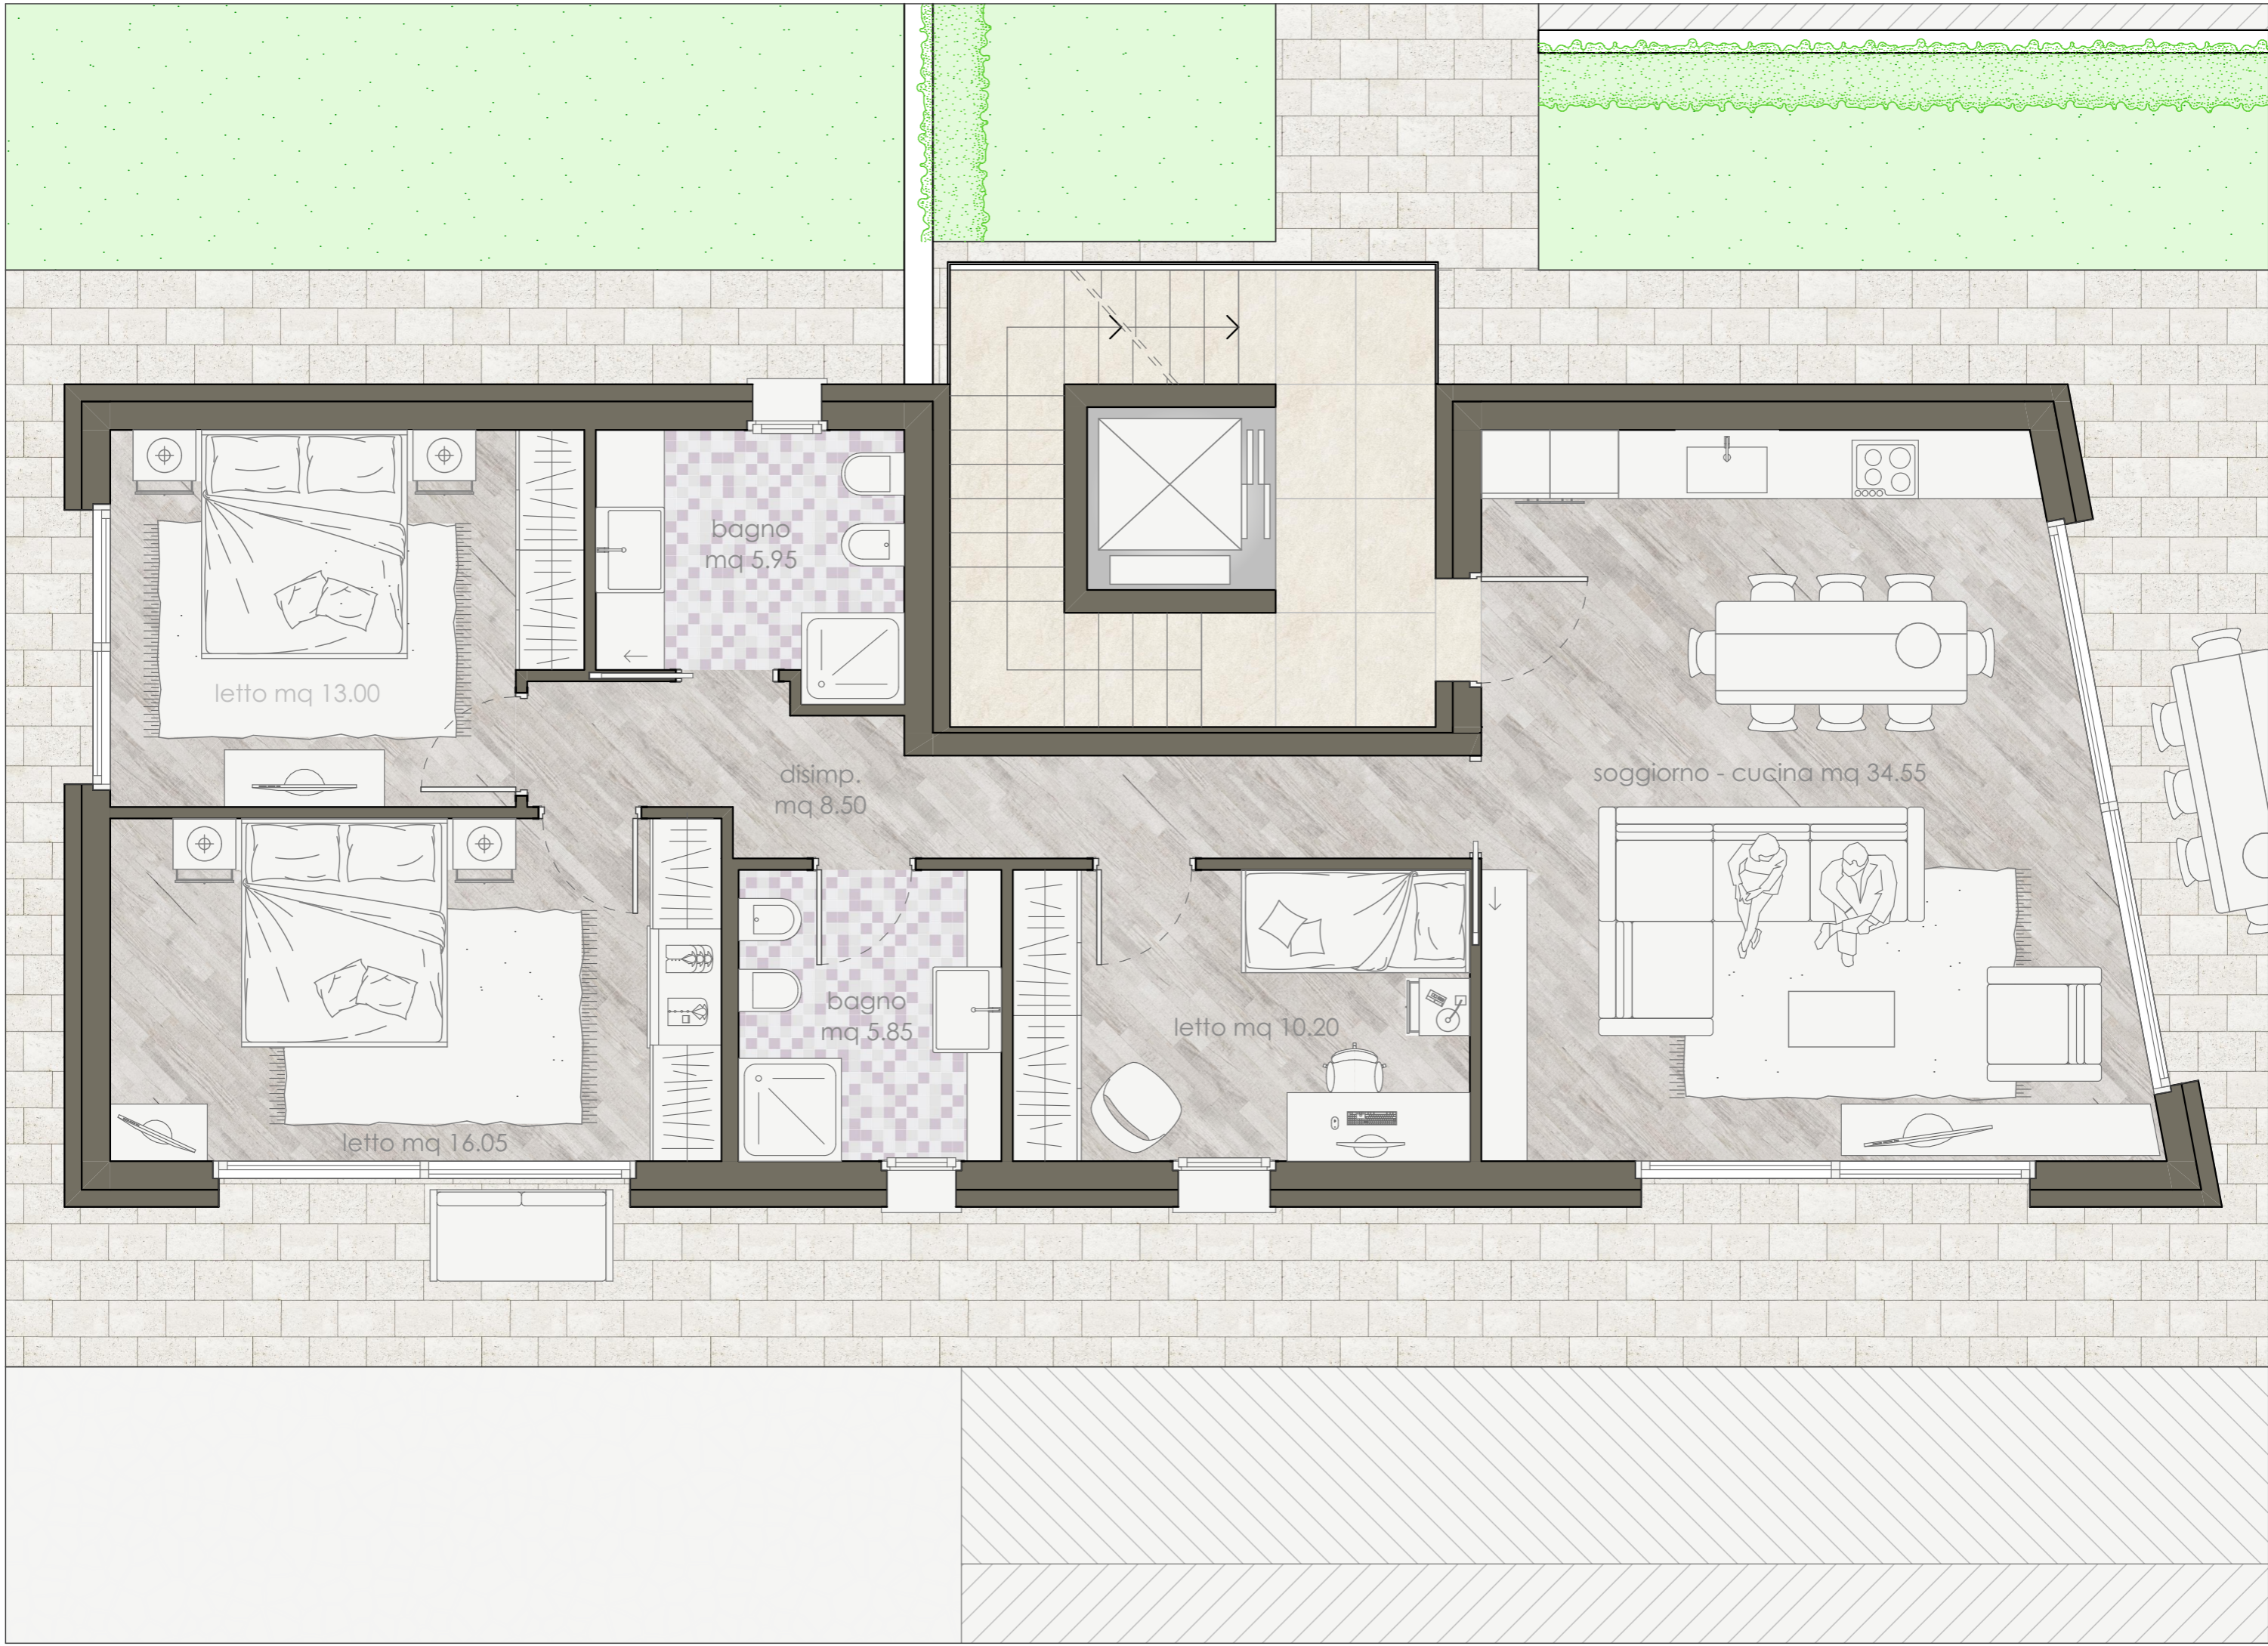

ABIASI

VILLA BIAZI

letto mq 13.00

bagno
mq 5.95

disimp.
mq 8.50

soggiorno - cucina mq 34.55

letto mq 16.05

bagno
mq 5.85

letto mq 10.20

area verde 32.85

terrazza 35.90

solarium 22.60