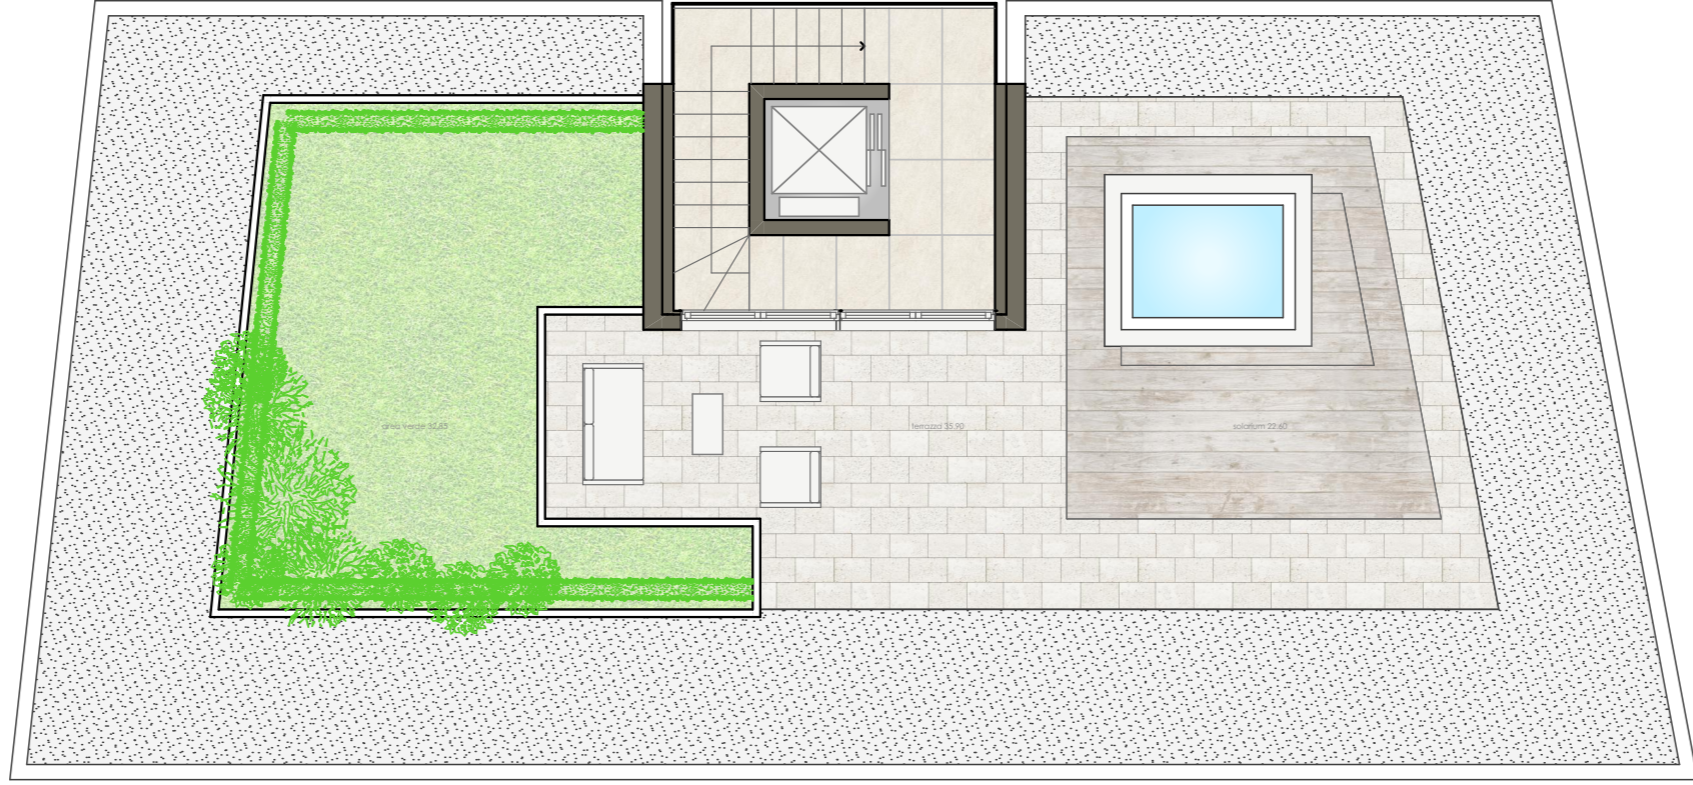

ABIASI

VILLA BIAZI

letto mq 13.00

bagno
mq 5.95

disimp.
mq 8.50

soggiorno - cucina mq 34.55

letto mq 16.05

bagno
mq 5.85

letto mq 10.20

area verde 32.85

terrazza 35.90

solarium 22.60